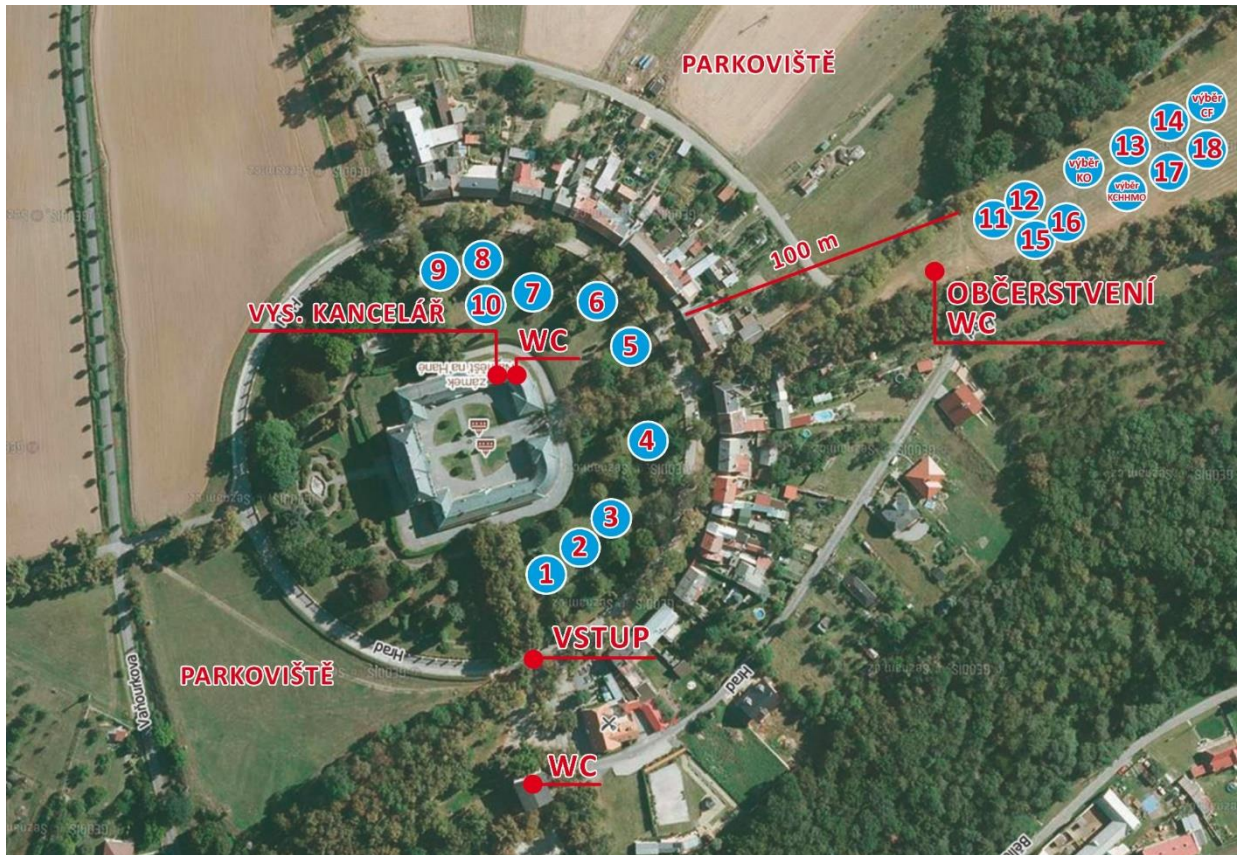

## Upozornění:

Kapacita účastníků výběrů do chovu je omezena na 55 jedinců.  
Neregistrovaní jedinci nebudou posouzeni.

## Orientační mapka areálu, kde probíhá Speciální výstava KCHHMO a VDCH:

Speciální výstava KCHHMO v kruzích č. 15 a 16

VDCH KCHHMO v kruhu označeném „výběr KCHHMO“